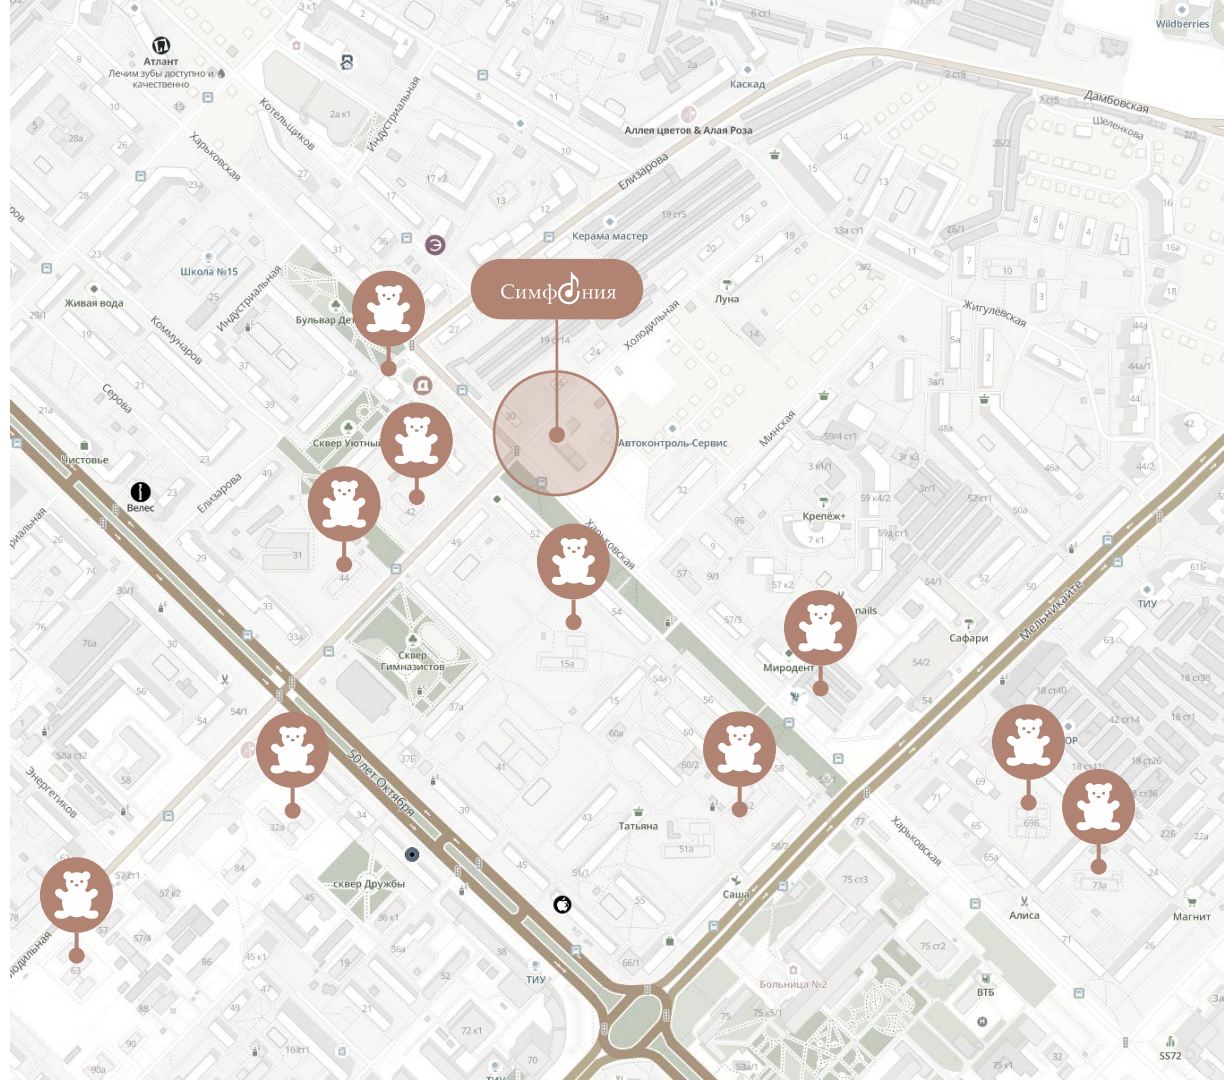

*Игорь, 36 лет и
Елена, 33 года,
г. Тюмень*

Симфония

ВСЁ ЛУЧШЕЕ –
ДЕТЯМ

Симфония

ДЛЯ ДОШКОЛЬНИКОВ

РЯДОМ ДЕТСКИЕ САДЫ:

- д/с №100
- д/с №101
- д/с №73
- д/с «Березка»
- д/с «Чебурашка»
- д/с «Андерсен»

Симфония

ДЛЯ ШКОЛЬНИКОВ

РЯДОМ ОБРАЗОВАТЕЛЬНЫЕ
УЧРЕЖДЕНИЯ:

- школа-гимназия «Аврора»
- гимназия №12
- средняя школа №15
- детская художественная школа
им. Митинского

КОГДА ХОЧЕТСЯ БОЛЬШЕ

РЯДОМ СПОРТИВНЫЕ
УЧРЕЖДЕНИЯ: