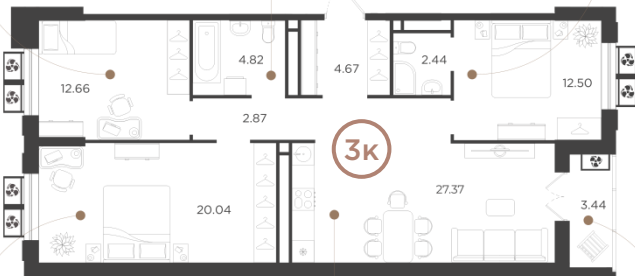

Уютная лоджия,
в которой можно
обустроить кабинет

Просторная трехкомнатная квартира

90.81
м²

Комната правильной
формы для учебы
и весёлых игр

Санузел, в который
войдет стиральная
машина

Спальня
с отдельным
санузлом

Большая спальня
с нишей для шкафов

Просторная
кухня-гостиная
для семейных ужинов

Уютная лоджия,
с панорамным
остеклением

ЧИСТОТА ФОРМЫ И ЗВУКА

Высота
потолка 272 см

272 см

Остекление квартир — пятикамерный ПВХ профиль с заполнением двухкамерным стеклопакетом