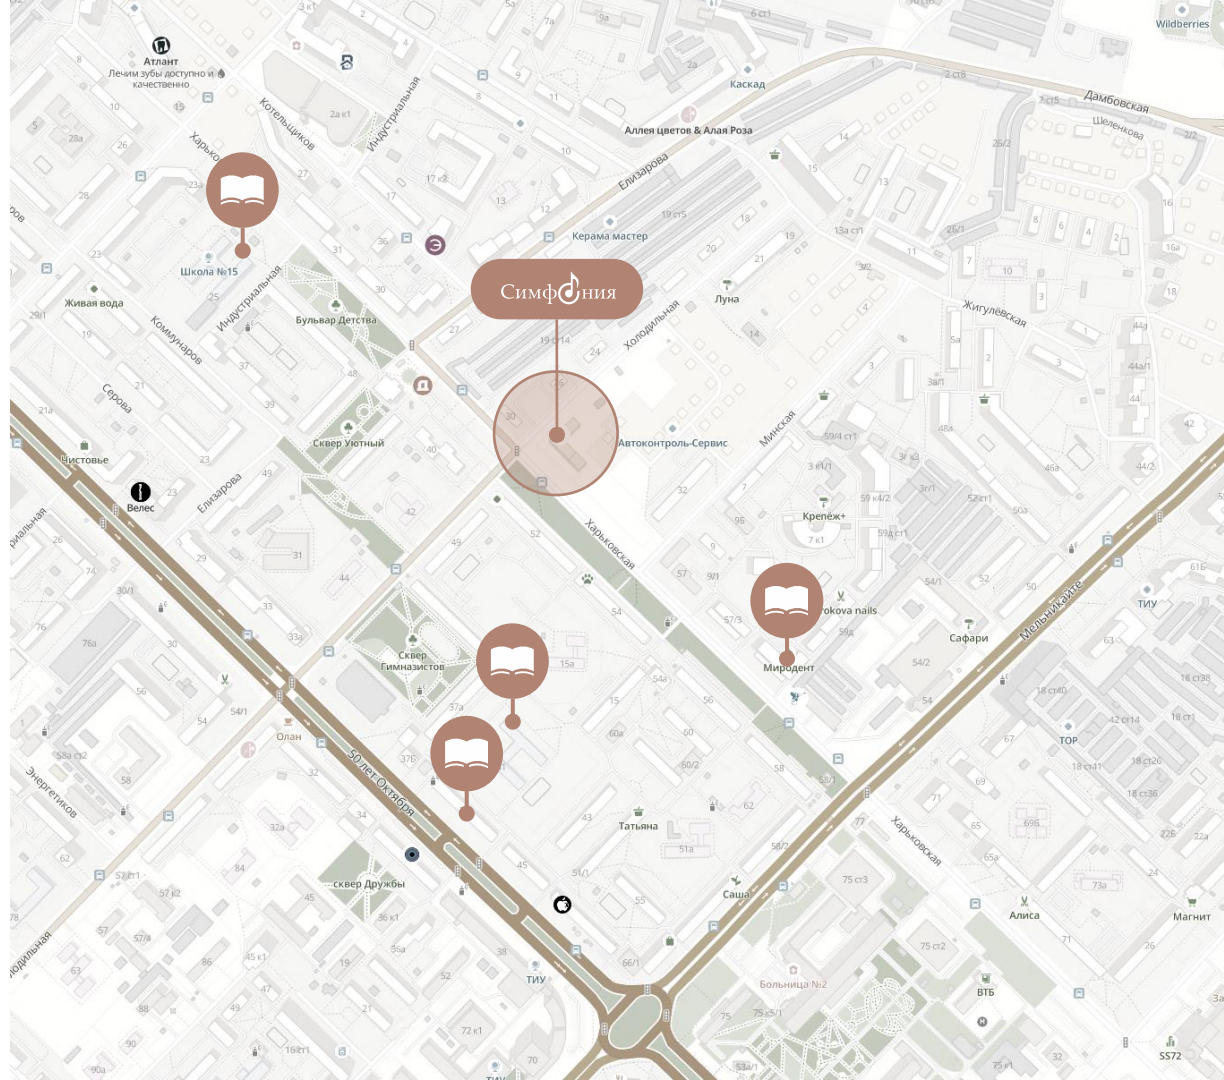

*Игорь, 36 лет и
Елена, 33 года,
г. Тюмень*

Симфония

ВСЁ ЛУЧШЕЕ –
ДЕТЯМ

Симфония

ДЛЯ ДОШКОЛЬНИКОВ

РЯДОМ ДЕТСКИЕ САДЫ:

- д/с №100
- д/с №101
- д/с №73
- д/с «Березка»
- д/с «Чебурашка»
- д/с «Андерсен»

Симфония

ДЛЯ ШКОЛЬНИКОВ

РЯДОМ ОБРАЗОВАТЕЛЬНЫЕ
УЧРЕЖДЕНИЯ:

- школа-гимназия «Аврора»
- гимназия №12
- средняя школа №15
- детская художественная школа
им. Митинского

КОГДА ХОЧЕТСЯ БОЛЬШЕ

РЯДОМ СПОРТИВНЫЕ
УЧРЕЖДЕНИЯ: