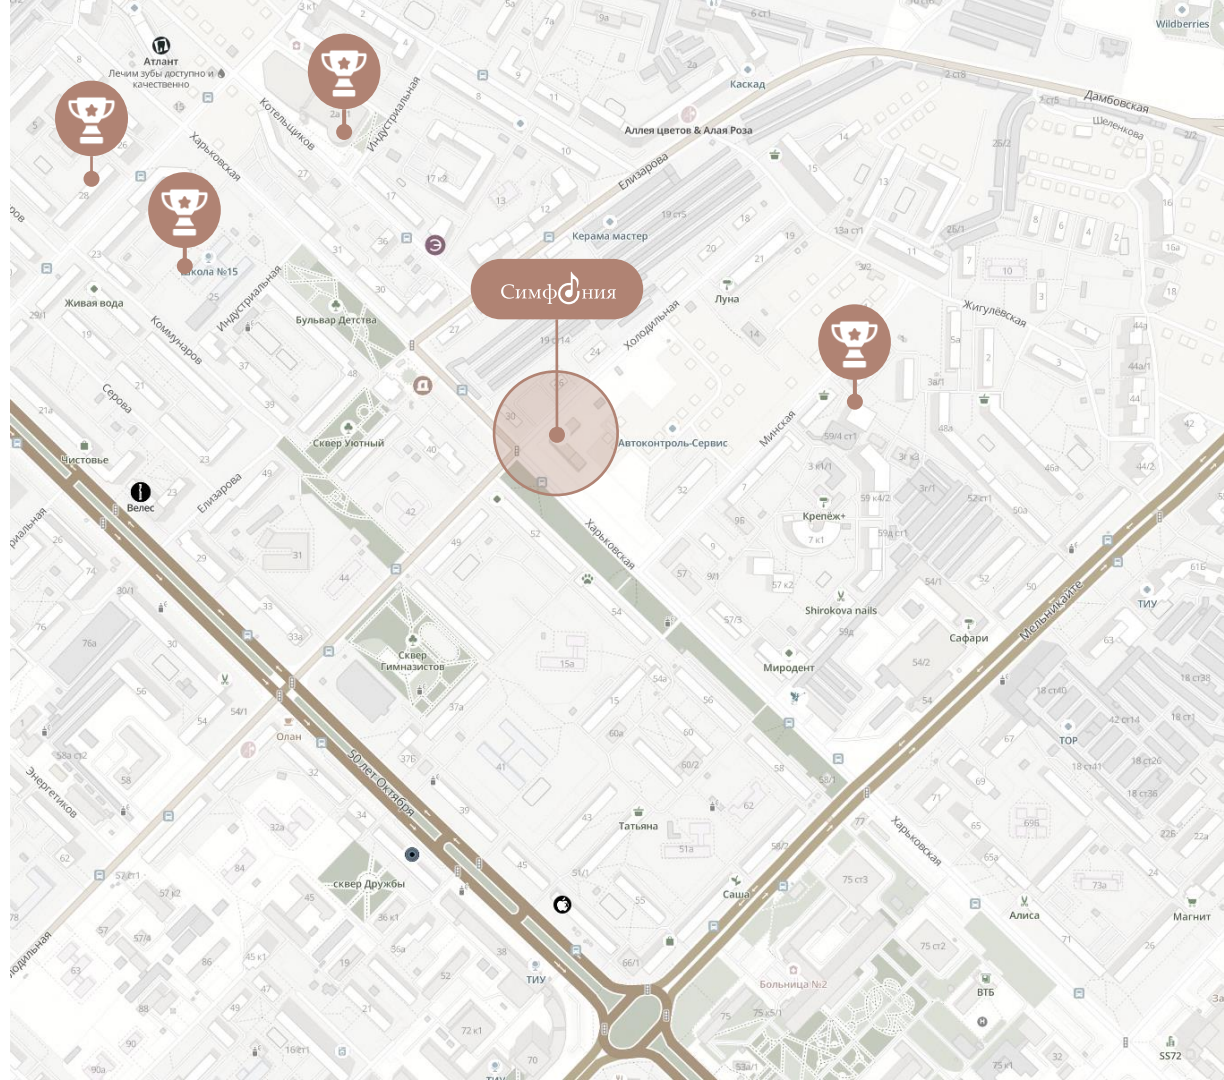

ДЛЯ ШКОЛЬНИКОВ

РЯДОМ ОБРАЗОВАТЕЛЬНЫЕ
УЧРЕЖДЕНИЯ:

- школа-гимназия «Аврора»
- гимназия №12
- средняя школа №15
- детская художественная школа
им. Митинского

КОГДА ХОЧЕТСЯ БОЛЬШЕ

РЯДОМ СПОРТИВНЫЕ
УЧРЕЖДЕНИЯ:

- спортивный комплекс «Прибой»
- ФК «Юная Сибирь»
- спортшкола №2
- клуб боевых искусств «Лидер»

The image features a dark gray to black background with several sets of thin, white, wavy lines that create a sense of motion and depth. These lines are arranged in a way that they appear to flow from the corners towards the center, framing the central text. The lines are closely spaced and overlap, creating a mesh-like effect in some areas.