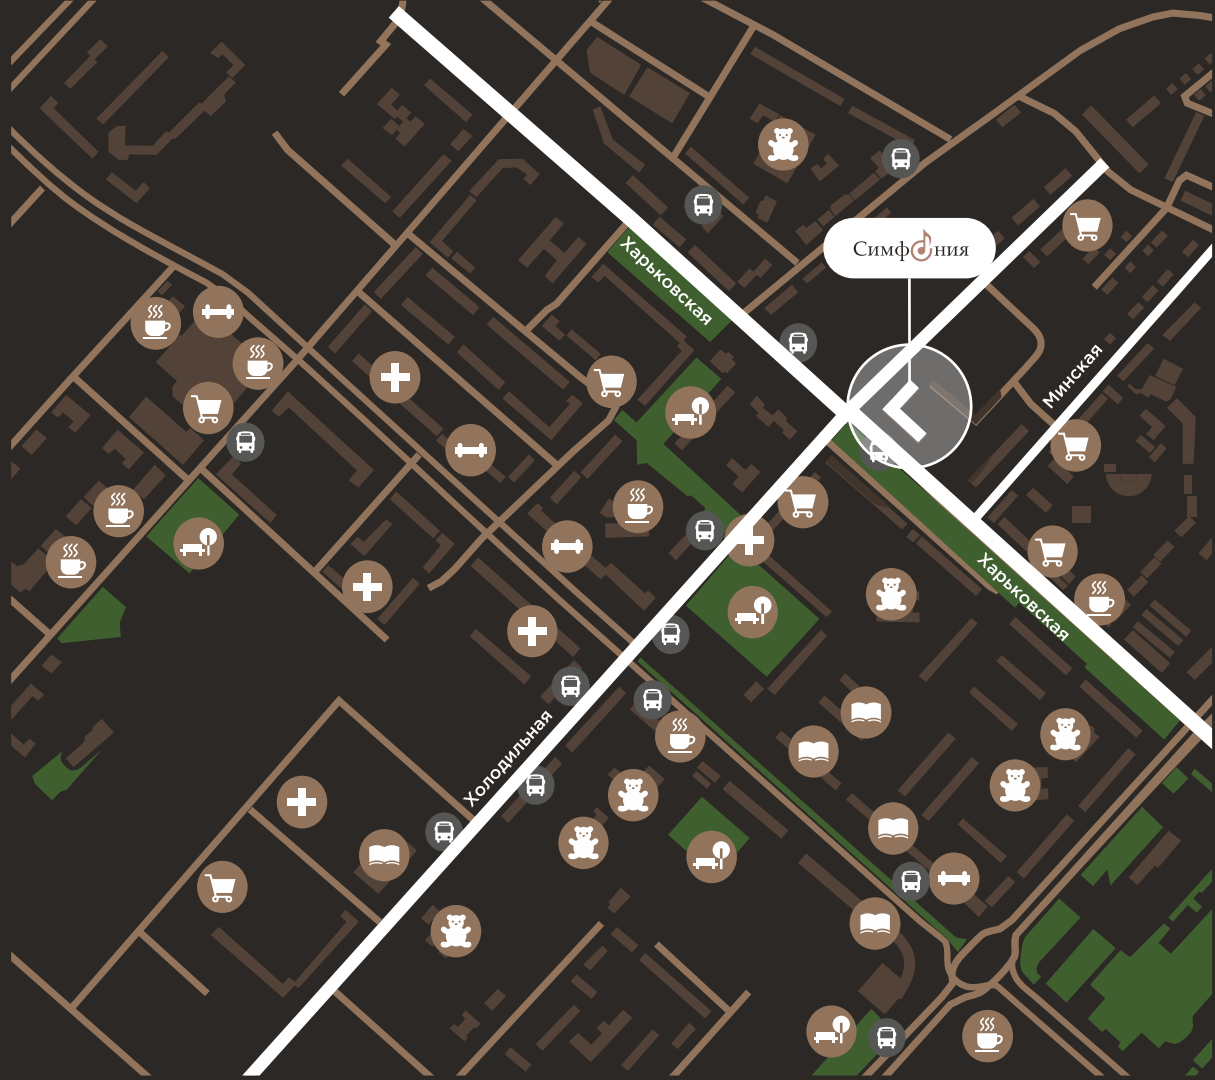

аптеки и больницы

спортивные
учреждения

магазины

кафе

парки

Симфония

МУЗЫКА ЦЕНТРА

«Симфония» находится в тихом городском квартале, на пересечении улиц Харьковской, Холодильной и Минской, и что главное — рядом центр Тюмени, где есть все возможности для деловой жизни и свободного времяпрепровождения.