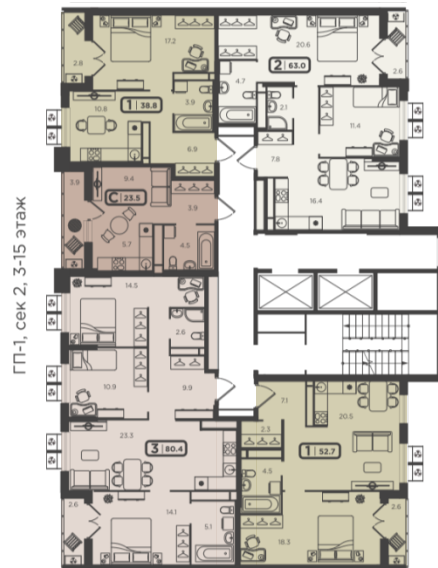

КВАРТИР
НА ЭТАЖЕ

СТАРТ
ПРОДАЖ:

НОЯБРЬ
2022

ГП-1, секция

1

ГП-1, секция

2

ГП-1, сек 2, 3-15 этаж

ул. Холодильная

ул. Минская

5-9

КВАРТИР
НА ЭТАЖЕ

Классическая квартира-студия с лоджией

28.21
м²

Однокомнатная квартира с кухней-гостиной и лоджией

41.26
м²