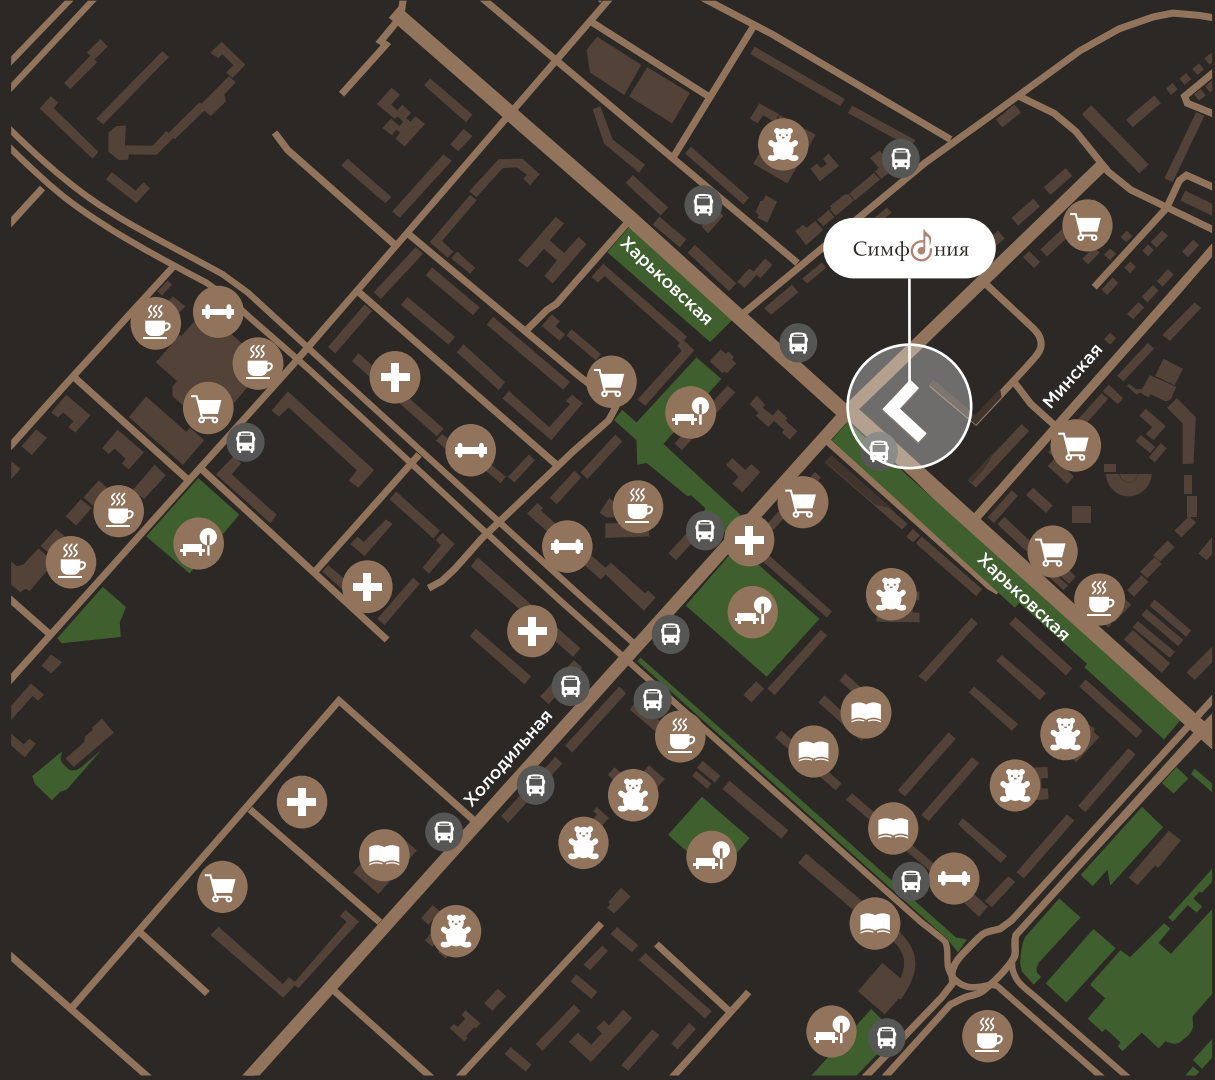

аптеки и больницы

спортивные
учреждения

магазины

кафе

парки

Симфония

МУЗЫКА ЦЕНТРА

«Симфония» находится в тихом городском квартале, на пересечении улиц Харьковской, Холодильной и Минской, и что главное — рядом центр Тюмени, где есть все возможности для деловой жизни и свободного времяпрепровождения.